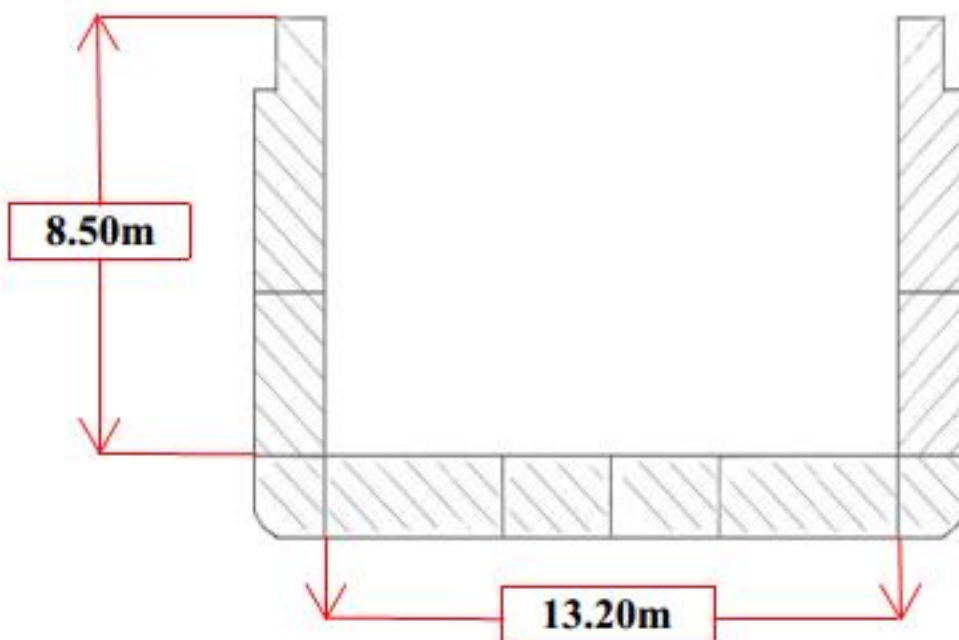

Pocket Plan