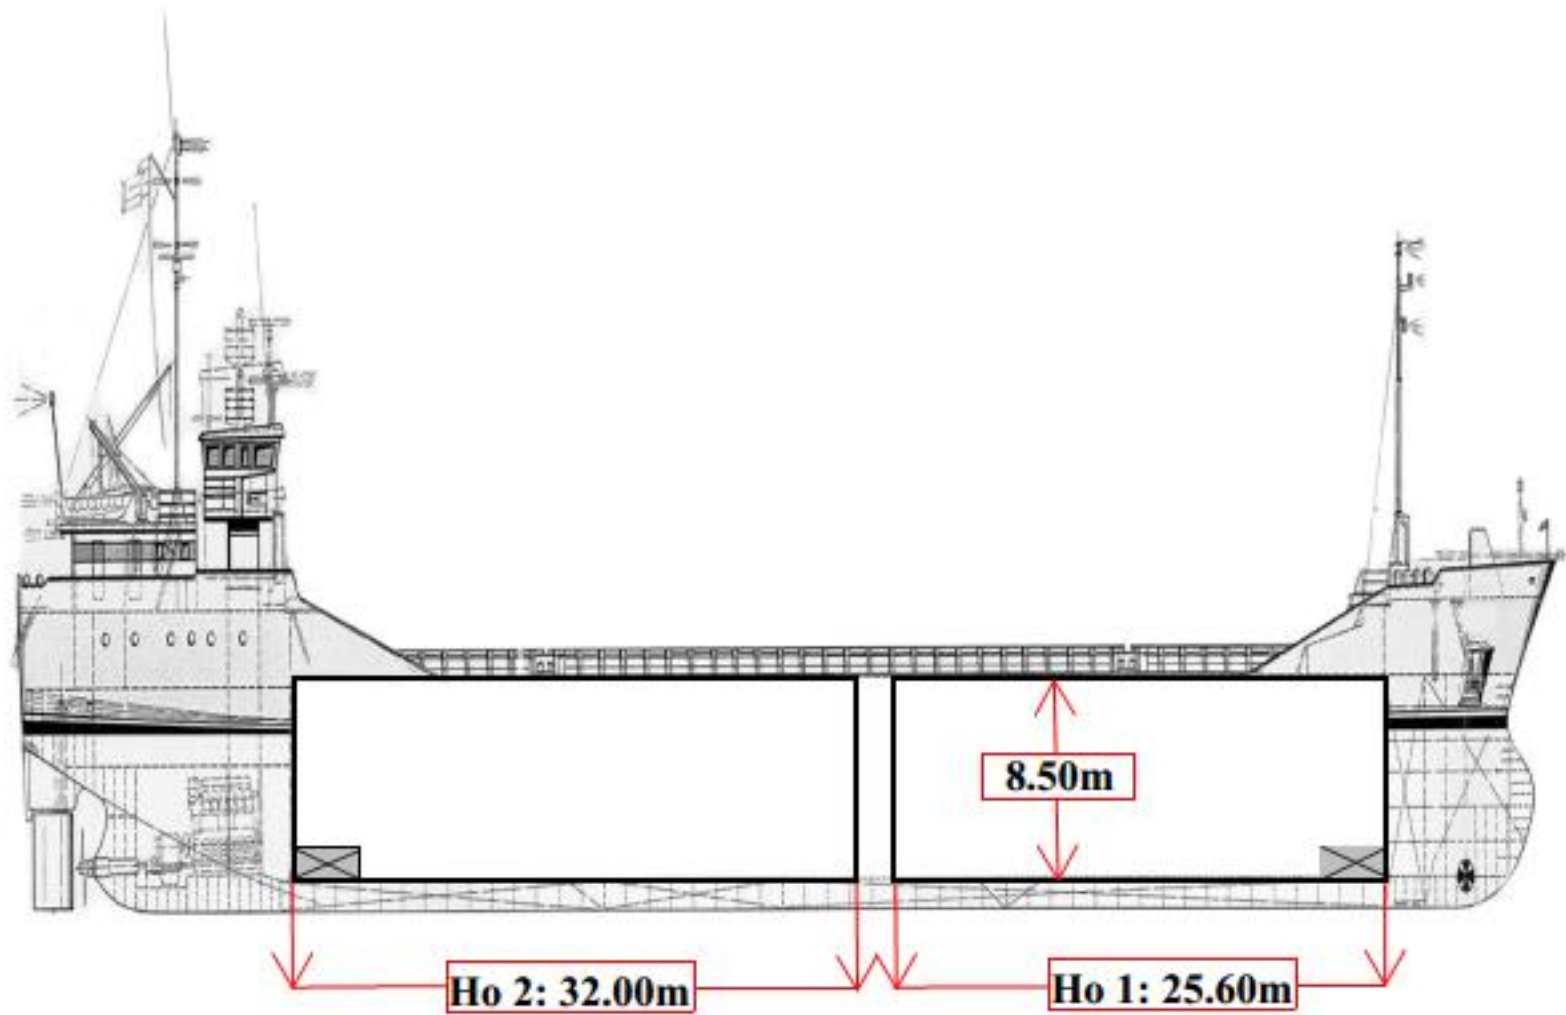

Pocket Plan