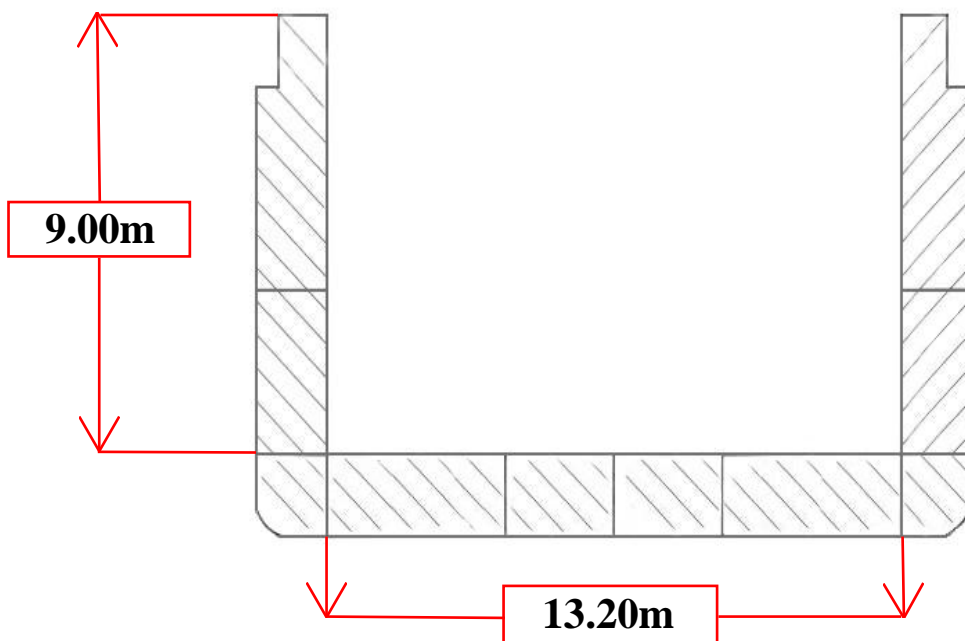

**ANGELA**  
**DWCC 5400 MT**

 Istanbul - Turkey  
 [chartering@marinesko.org](mailto:chartering@marinesko.org)  
 Marinesko MLC

 +9053 452 475 17  
 <http://www.marinesko.org>  
 grampus\_white

## General

<b>Name:</b>	ANGELA	<b>Built:</b>	1995
<b>IMO No:</b>	9071076	<b>Call Sign:</b>	3EIU6
<b>Flag:</b>	ST.KITT'S & NEVIS	<b>Port of Registry:</b>	PANAMA
<b>Class:</b>	PANAMA SHIPPING REGISTRAR	<b>Type of Vesell:</b>	GENERAL CARGO
<b>DWT/DWCC:</b>	5714MT/ 5400MT	<b>Summer Draft:</b>	6.30m
<b>GT/NT:</b>	3806MT / 1981MT	<b>LOA:</b>	100.60m / beam 16.50m / depth 7.50m

## Hold/Hatches

<b>Ha: 1</b>	25.60m x 13.20m
<b>Ha: 2</b>	32.00m x 13.20m
<b>Ho: 1</b>	25.60m x 13.20m x 9.00m
<b>Ho: 2</b>	32.00m x 13.20m x 9.00m
<b>Grain/Bale:</b>	240 245cft / 234 277cft

# Pocket Plan

Hold Photos