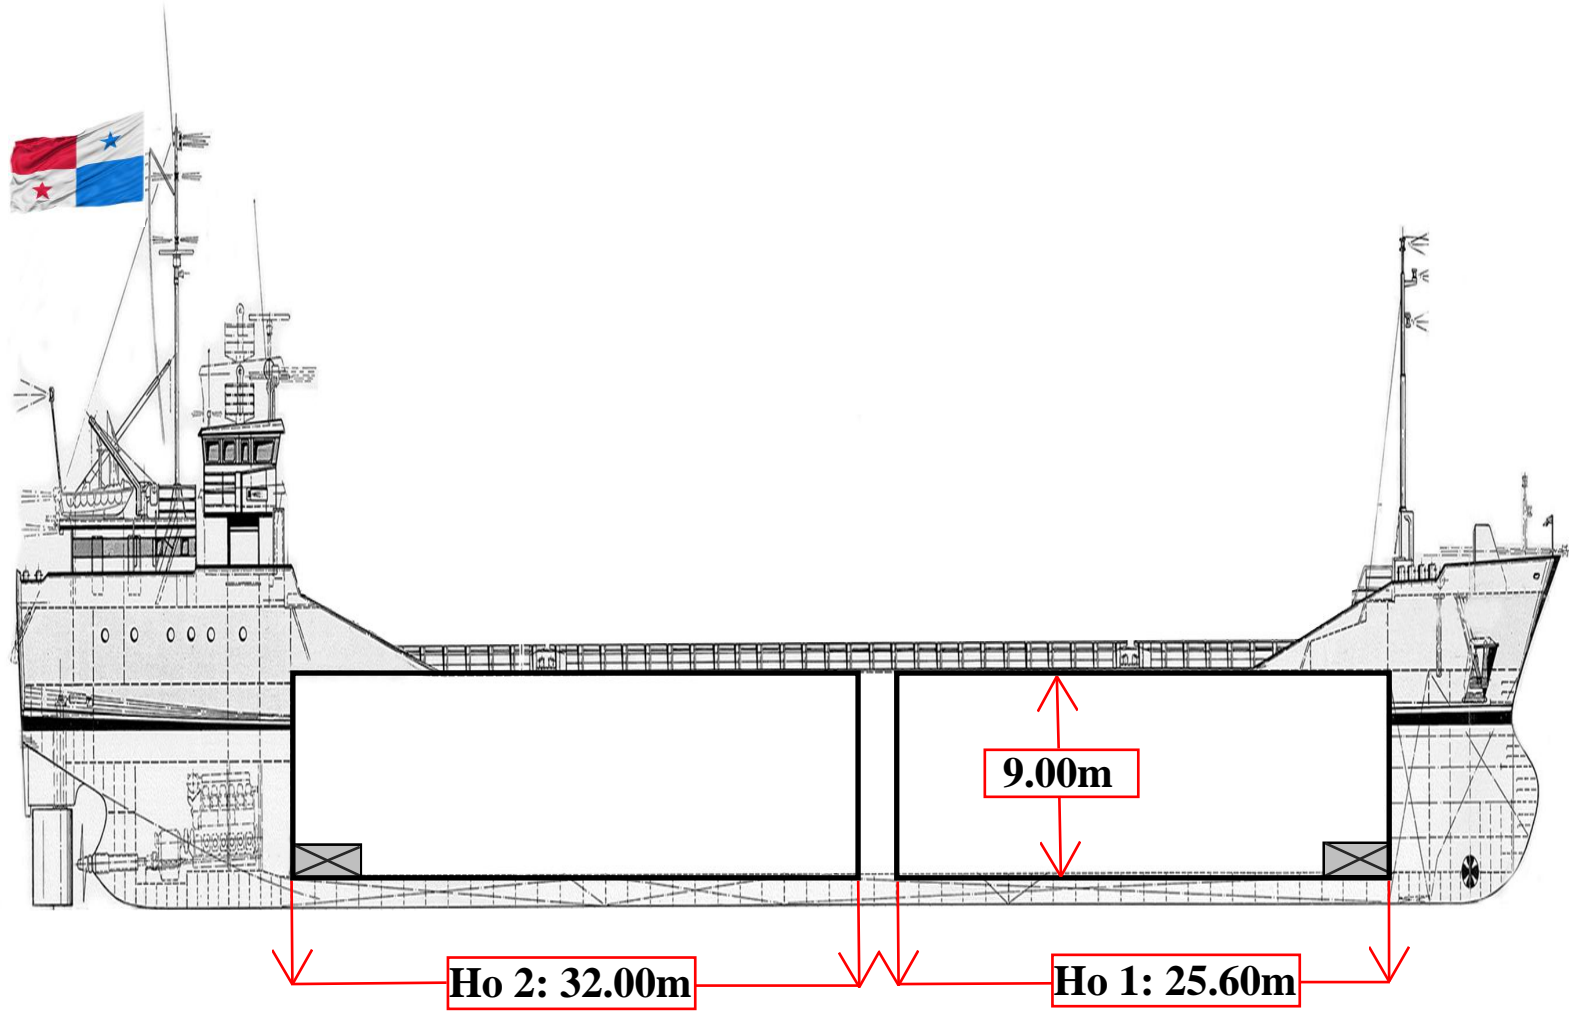

Pocket Plan